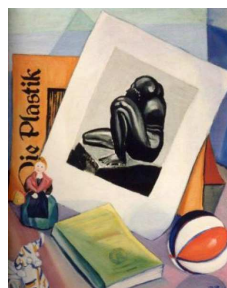

Braque. De este viaje Botí asimilará el color de Matisse y el cubismo picassiano, algo que dejará impronta de por vida en su obra. Su dilatada trayectoria, siempre en activo como artista, le hizo conocer y participar en el desarrollo del arte español de todo el siglo XX.

[@twitter.com/ateneodemadrid.com](https://twitter.com/ateneodemadrid.com)

Seguir a [@twitter.com/ateneodemadrid.com](https://twitter.com/ateneodemadrid.com)

**CONVOCATORIA PARA ARTISTAS
10º PREMIO ARTE LAGUNA**

**PLAZO
12 DE DICIEMBRE**

GALERÍA DE IMAGENES

TE PUEDEN INTERESAR:

Exposiciones a punto de cerrar en Madrid, España 75

Exposiciones recién inauguradas en Madrid, España 17

Exposiciones próximas en Madrid, España 22

12 nov 2015 - 04 dic 2015
!!!!Error en el sistema !!!!

Ra del Rey, Espacio para las Artes Madrid, España

05 nov 2015 - 04 dic 2015
Alma (s)

espacioverde Madrid, España

30 nov 2015 - 04 dic 2015
Abajo las barcas, arriba las emociones

Fundación Pons Madrid,

27 oct 2015 - 05 dic 2015
Tinta Emergente

Sala Amadis - Injuve Madrid, España

[Ver todas](#)

EXPOSICIONES PROMOCIONADA 1

12 dic 2015

Concrete

Mondo Galeria Madrid, España

19 dic 2015

Emerge 15/16

Theredoom Madrid, España

Prosa del observatorio

RocioSantaCruz Barcelona, España

DIFFERENT ORDERS

REFLEXIONES EN TORNO A LA NUEVA COLECCIÓN DE PILAR CITOLER

11 de Diciembre de 2015

24 de Enero de 2016

EDIFICIO MEMA · MÁLAGA

Universidad Internacional de Andalucía

ARTE EN DATOS

Sobre ARTEINFORMADO

Qué es ARTEINFORMADO
Equipo
Contacto
Mapa Web

Servicios ARTEINFORMADO

Publicidad
Aviso legal
Política de Privacidad

Ediciones por país

España
México
Argentina
Brasil
Chile
Portugal
Colombia

Otros recursos

Mapa exposiciones cercanas
Descárgate ArtCity
Artistas por el mundo

© ARTEINFORMADO 2014 - Espacio iberoamericano del arte - Madrid - Barcelona - ESPAÑA - arteinformato@arteinformato.com - Diseño web: Buleboo

Uso de cookies

Este sitio web utiliza cookies propias y de terceros para recopilar información sobre tus hábitos de navegación y poder así mejorar y personalizar tu experiencia ofreciéndote contenidos de tu interés. Al continuar con la navegación entendemos que se acepta nuestra [Política de Cookies](#).

X